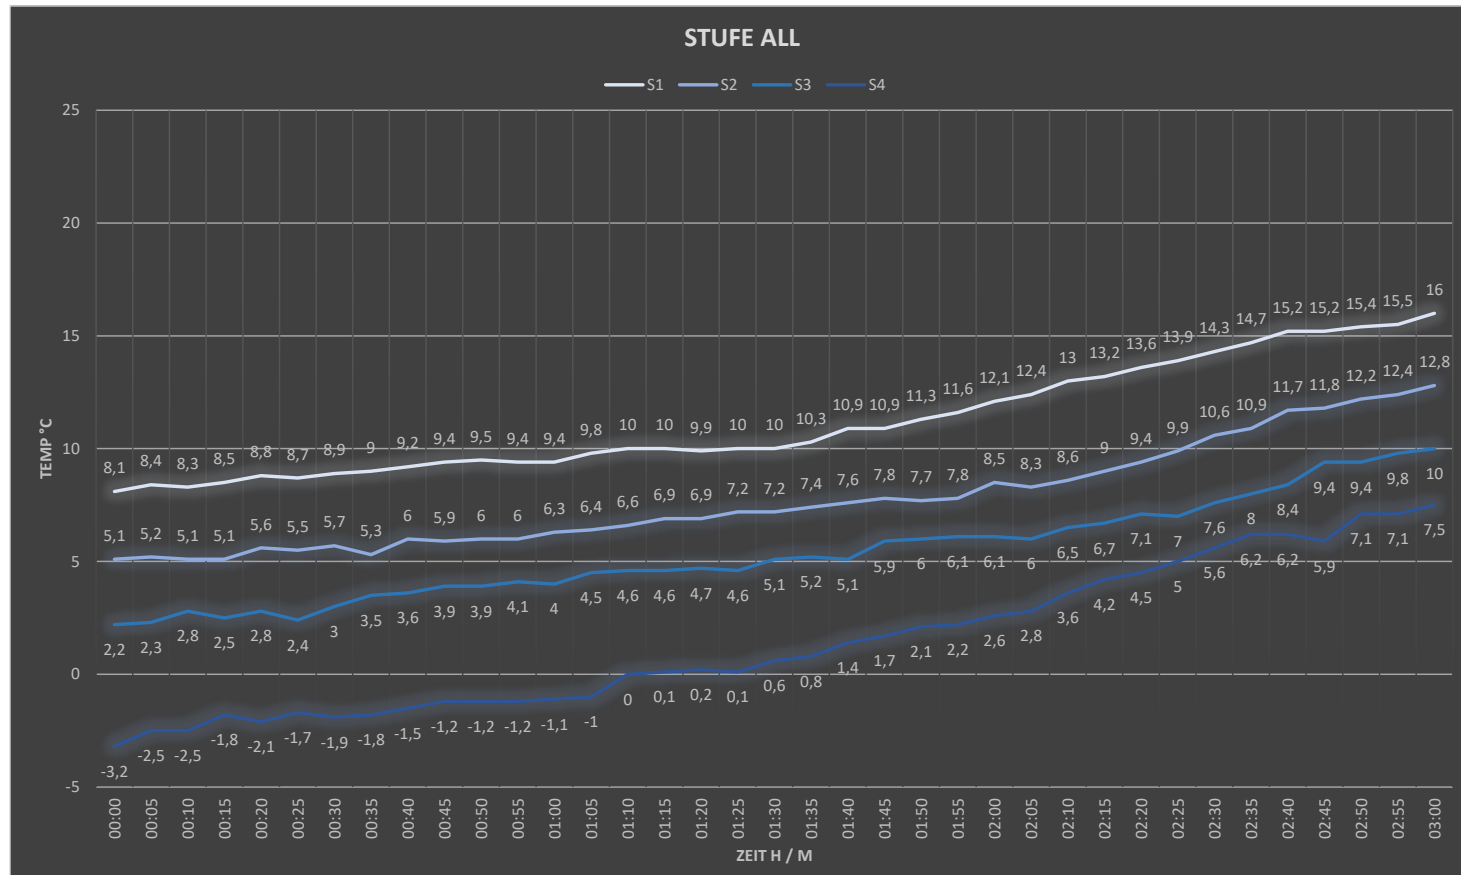

KÄLTETRÄGERTEMP -20°C

MIN. -3,3°C

MAX. 16°C

MITTEL 6,45°C

UMGEBUNG 24°C

	S1	S2	S3	S4
00:00	8,1	5,1	2,2	-3,2
00:05	8,4	5,2	2,3	-2,5
00:10	8,3	5,1	2,8	-2,5
00:15	8,5	5,1	2,5	-1,8
00:20	8,8	5,6	2,8	-2,1
00:25	8,7	5,5	2,4	-1,7
00:30	8,9	5,7	3	-1,9
00:35	9	5,3	3,5	-1,8
00:40	9,2	6	3,6	-1,5
00:45	9,4	5,9	3,9	-1,2
00:50	9,5	6	3,9	-1,2
00:55	9,4	6	4,1	-1,2
01:00	9,4	6,3	4	-1,1
01:05	9,8	6,4	4,5	-1
01:10	10	6,6	4,6	0
01:15	10	6,9	4,6	0,1
01:20	9,9	6,9	4,7	0,2
01:25	10	7,2	4,6	0,1
01:30	10	7,2	5,1	0,6
01:35	10,3	7,4	5,2	0,8
01:40	10,9	7,6	5,1	1,4
01:45	10,9	7,8	5,9	1,7
01:50	11,3	7,7	6	2,1
01:55	11,6	7,8	6,1	2,2
02:00	12,1	8,5	6,1	2,6
02:05	12,4	8,3	6	2,8
02:10	13	8,6	6,5	3,6
02:15	13,2	9	6,7	4,2
02:20	13,6	9,4	7,1	4,5
02:25	13,9	9,9	7	5
02:30	14,3	10,6	7,6	5,6
02:35	14,7	10,9	8	6,2
02:40	15,2	11,7	8,4	6,2
02:45	15,2	11,8	9,4	5,9
02:50	15,4	12,2	9,4	7,1
02:55	15,5	12,4	9,8	7,1
03:00	16	12,8	10	7,5

TEMP.ANSTIEG IN 03:00H 19,2°C

6,455

19,2